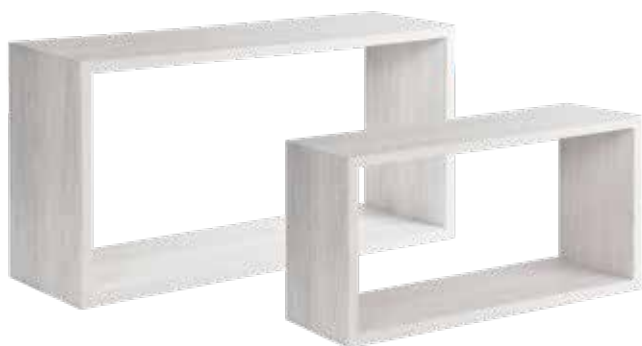

cod. 60024
rovere grigio nuovo
new grey oak

Semplice ed innovativo sistema di apertura cassetto a pressione.

Simple and innovative pressure drawer opening system.

linea
REALE

BISLUNGO

Complemento d'arredo in fibra di legno con finitura rivestita. Leggero e pratico, si adatta perfettamente ad ogni tipo di parete.

Wood fiber furnishing accessory with coated finish. Light and practical, it adapts perfectly to any type of wall.

Finitura rivestita / Coated finish
 Portata massima / Maximum capacity: kg 10
 Fissaggio a scomparsa / Invisible fixing
 Dimensioni / Size: cm 70x35x20 / 60x30x20
 Spessore / Thickness: cm 1.8