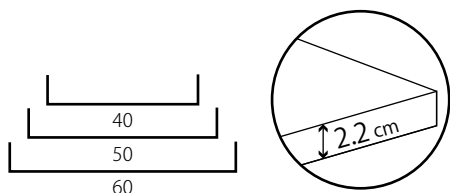

CALAMITA MAXI

Complemento d'arredo composto da tre elementi in fibra di legno con finitura rivestita. Leggeri e pratici, si adattano perfettamente ad ogni tipo di parete.

Furnishing accessory composed of three wood fiber elements with a coated finish. Light and practical, they adapt perfectly to any type of wall.

Finitura rivestita / Coated finish

Portata massima / Maximum capacity: kg 10

Fissaggio a scomparsa / Invisible fixing

Dimensioni / Size: cm 60x8x23.7 / 50x8x23.7 / 40x8x23.7

Spessore / Thickness: cm 2.2