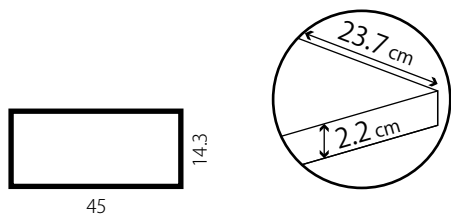

linea
REALE

LEGO

MAXI

Complemento d'arredo in fibra di legno con finitura rivestita. Leggero e pratico, si adatta perfettamente ad ogni tipo di parete.

Wood fiber furnishing accessory with coated finish. Light and practical, it adapts perfectly to any type of wall.

Finitura rivestita / Coated finish
Portata massima / Maximum capacity: kg 10
Fissaggio a scomparsa / Invisible fixing
Dimensioni / Size: cm 45x13.4x23.7
Spessore / Thickness: cm 2.2