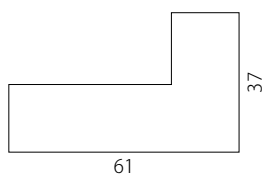

linea
BASIC

LETTERA

Complemento d'arredo in fibra di legno con finitura rivestita. Leggero e pratico, si adatta perfettamente ad ogni tipo di parete.

Wood fiber furnishing accessory with coated finish. Light and practical, it adapts perfectly to any type of wall.

Finitura rivestita / Coated finish
Portata massima / Maximum capacity: kg 10
Fissaggio a scomparsa / Invisible fixing
Dimensioni / Size: cm 61x37x15.5
Spessore / Thickness: cm 1.8