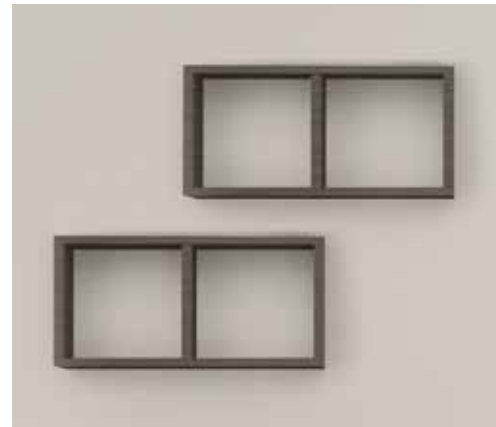

INDICE

INDEX

LINEA MIDTOWN Complementi d'arredo con struttura in metallo PIECES OF FURNITURE WITH METAL STRUCTURE	10
COMPLEMENTI D'ARREDO FURNISHING ACCESSORIES	16
MENSOLE SHELVES	74
SEDILI WC TOILET SEATS	96