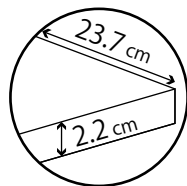

23.7 cm

2.2 cm

Complemento d'arredo in fibra di legno con finitura rivestita. Leggero e pratico, si adatta perfettamente ad ogni tipo di parete.

Wood fiber furnishing accessory with coated finish. Light and practical, it adapts perfectly to any type of wall.

Finitura rivestita / Coated finish

Portata massima / Maximum capacity: kg 10

Fissaggio a scomparsa / Invisible fixing

Dimensioni / Size: cm 88.2x13.4x23.7

Spessore / Thickness: cm 2.2