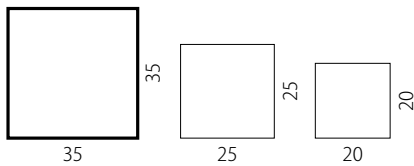

RUBIC

Spessore
Thickness:
(cm 35x35)
cm 2.2

Spessore
Thickness:
(cm 25x25 / 20x20)
cm 1.8

Complemento d'arredo composto da tre elementi in fibra di legno con finitura in polipropilene. Leggeri e pratici, si adattano perfettamente ad ogni tipo di parete.

Furnishing accessory composed of three wood fiber elements with a polypropylene finish. Light and practical, they adapt perfectly to any type of wall.

Finitura rivestita / Coated finish

Portata massima / Maximum capacity: kg 10

Fissaggio a scomparsa / Invisible fixing

Dimensioni / Size: cm 35x35x15.5 / 25x25x15.5 / 20x20x15.5

Spessore / Thickness: cm 2.2 / 1.8 / 1.8