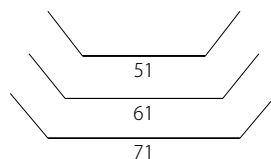

BARCHETTA

Complemento d'arredo composto da tre elementi in fibra di legno con finitura in polipropilene. Leggeri e pratici, si adattano perfettamente ad ogni tipo di parete.

Furnishing accessory composed of three wood fiber elements with a polypropylene finish. Light and practical, they adapt perfectly to any type of wall.

Finitura rivestita / Coated finish
Portata massima / Maximum capacity: kg 10
Fissaggio a scomparsa / Invisible fixing
Dimensioni / Size: cm 71x15.5 / 61x15.5 / 51x15.5
Spessore / Thickness: cm 1.8

cod. 10000
bianco
white

cod. 10003
nero
black

cod. 10001
arancio
orange

cod. 10002
wengé
wengé